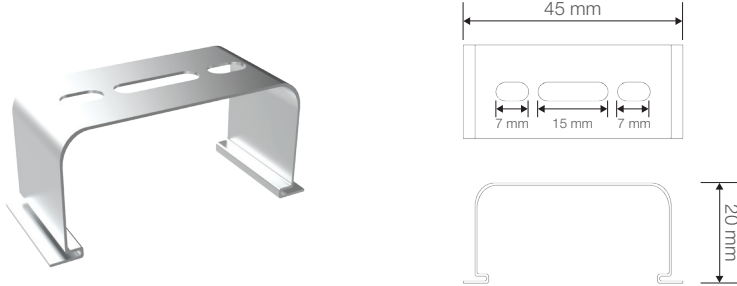

Askı Takım Özellikleri

- YAVUZ, önceden bildirmeksizin gerekli gördüğü değişiklikleri yapma hakkını saklı tutar.