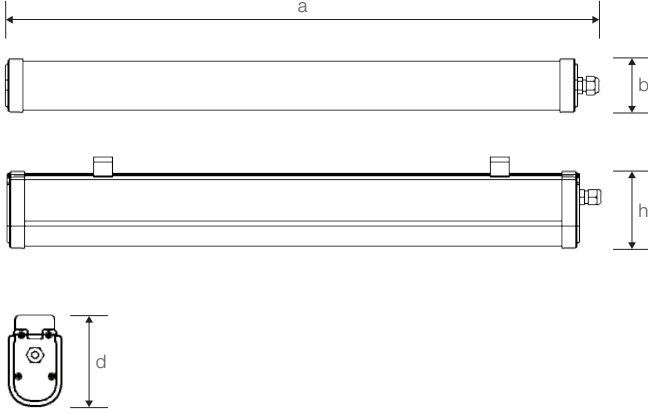

LUPALED

30W Etanj LED Aydınlatma Armatürü

Ürün Kodu

: VL569030-LP

Standart Model

Ürün ölçüleri (mm)

	a	b	h	d
Standart	1023	54	78	94

Ağırlık (kg)