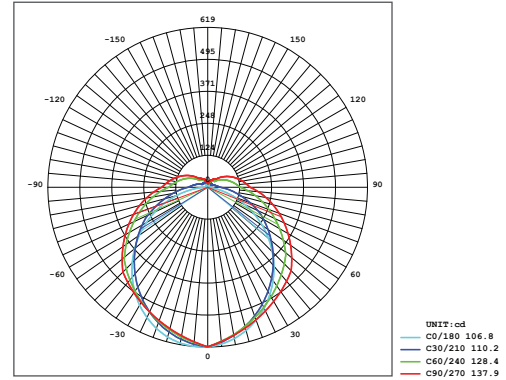

Işık Eğrisi

Renk Sıcaklık Tablosu

Opsiyonel Özellikler

Renk Sıcaklığı	: 3000K / 4000K / 5700K
Dali Uyumluluğu	: Var
Koridor Fonksiyonlu	: Var
Sensör	: Var